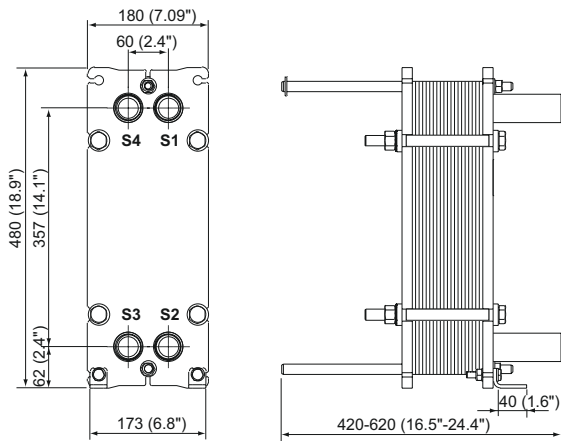

Obsah

- Celková nabídka uvedená v tomto letáku nemusí být dostupná ve všech regionech
- Všechny kombinace nemusí být konfigurovatelné

Obecné poznámky k technickým informacím

Rozměry v mm (palce)

Počet šroubů se může měnit v závislosti na jmenovitém tlaku.

Technické údaje

Desky	Typ	Volný kanál, mm (palce)
M3	Jednoduchá deska	2.4 (0.095)
M3-D	Deska s dvojitou stěnou	2.4 (0.095)

Materiály

Desky pro přenos tepla	316/316L C-276 Ti, TiPd
Montážní těsnění	NBR, EPDM, FKM
Přírubová připojení	Uhlíková ocel
Potravní přípojky	Nerezová ocel, titan
Rám a přítlačná deska	Uhlíková ocel, epoxidový nátěr

Jiné materiály mohou být k dispozici na vyžádání.

Provozní údaje

Typ rámu	Max. konstrukční tlak (barg/psig)	Max. konstrukční teplota (°C/°F)
FG, pvcALS	16.0/232	180/356
FG, ASME	10.3/150	177/350
FG, PED	16.0/232	180/356

Na vyžádání jsou k dispozici rozšířené jmenovité hodnoty tlaku a teploty.

Potravní přípojky

Typ spoje	Norma pro připojení
Otvor se závitem	ISO 228 - G 1 1/4
Interní paralelní se závitem	ISO 228 - G 1
Externí paralelní se závitem	ISO 228 - G 1 1/4 B
Externí kónický se závitem	ISO 7 - R 1 1/4 1 1/4 - 11.5 NPT

Jiné typy přípojek k dispozici na vyžádání.

Tento dokument a jeho obsah podléhá autorským právům a dalším právům k duševnímu vlastnictví náležícím společnosti Alfa Laval Corporate AB. Bez předchozího výslovného písemného svolení společnosti Alfa Laval Corporate AB je zakázáno kopírovat, reprodukovat nebo přenášet jakoukoli část této příručky v jakékoli formě, jakýmkoli prostředky nebo za jakýmkoli účelem. Informace a služby uváděné v tomto dokumentu mají sloužit ku prospěchu uživatele a nejsou poskytována žádná prohlášení ani záruky ohledně přesnosti nebo vhodnosti těchto informací a těchto služeb k jakémukoli účelu. Všechna práva vyhrazena.

Jak kontaktovat společnost Alfa Laval

Aktuální informace o tom, jak kontaktovat společnost Alfa Laval, jsou pro všechny země neustále k dispozici na naší webové stránce www.alfalaval.com.