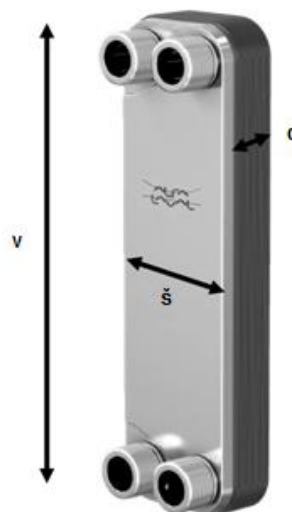

Technická specifikace

Mědi pájený deskový výměník tepla Alfa Laval

Typ : CB110-54M-F

Pos. :

Datum : 22.03.2024

Pájený výměník tepla Alfa Laval CB nabízí efektivní přenos tepla při mimořádně malých rozměrech, takže je ideální pro instalace náročné na prostor. Řada CB se používá k vytápění/chlazení v klimatizačních systémech, v chladírenství, k procesnímu ohřevu/chlazení, chlazení oleje, solárnímu ohřevu a v mnoha jiných aplikacích. Každá jednotka je zhotovena na míru s využitím standardních součástí a modulární koncepce tak, aby splňovala specifické požadavky konkrétní instalace.

Provoz výměníku bude odpovídat této specifikaci jen v případě dodržení provozních podmínek.

| Kapalina | | <u>Horká strana</u> | <u>Studená strana</u> |
|-----------------------------------|----------------|--|-----------------------|
| | | Voda | Voda |
| Hmotnostní průtok | kg/s | 3.889 | 3.893 |
| Vstupní teplota | °C | 80.0 | 50.0 |
| Výstupní teplota | °C | 60.0 | 70.0 |
| Tlaková ztráta | kPa | 9.68 | 12.1 |
| L.M.T.D. | K | 10.0 | |
| Výměna tepla | kW | 325.0 | |
| Rezerva | % | 1.00 | |
| Teplosměnná plocha | m ² | 5.82 | |
| Počet desek | | 54 | |
| Materiál deska / pájený | | Alloy 316 / Cu | |
| Zapojení S1 (Horká-Vstup) | | Závit (vnější)/ 2" ISO 228/1-G (B23) Alloy 304 | |
| Zapojení S2 (Horká-Výstup) | | Závit (vnější)/ 2" ISO 228/1-G (B23) Alloy 304 | |
| Zapojení S3 (Studená-Vstup) | | Závit (vnější)/ 2" ISO 228/1-G (B23) Alloy 304 | |
| Zapojení S4 (Studená-Výstup) | | Závit (vnější)/ 2" ISO 228/1-G (B23) Alloy 304 | |
| Zapojení T1 (Horká-Vstup) | | Závit (vnější)/ 2" ISO 228/1-G (B23) Alloy 304 | |
| Zapojení T2 (Horká-Výstup) | | Závit (vnější)/ 2" ISO 228/1-G (B23) Alloy 304 | |
| Návrhový tlak v 90°C | Bar | 30.0 | 30.0 |
| Návrhový tlak v 225°C | Bar | 25.0 | 25.0 |
| Návrhová teplota | °C | -196.0/225.0 | |
| Kód tlakové nádoby | | PED | |
| Délka x šířka x výška (d x š x v) | mm | 239 x 191 x 616 | |
| Čistá váha, prázdná/provozní | kg | 26.0 / 36.9 | |