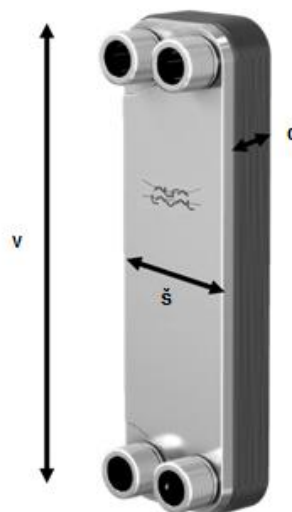

Technická specifikace

Mědi pájený deskový výměník tepla Alfa Laval

Typ : CB110-76M-F

Pos. :

Datum : 23.03.2024

Pájený výměník tepla Alfa Laval CB nabízí efektivní přenos tepla při mimořádně malých rozměrech, takže je ideální pro instalace náročné na prostor. Řada CB se používá k vytápění/chlazení v klimatizačních systémech, v chladírenství, k procesnímu ohřevu/chlazení, chlazení oleje, solárnímu ohřevu a v mnoha jiných aplikacích. Každá jednotka je zhotovena na míru s využitím standardních součástí a modulární koncepce tak, aby splňovala specifické požadavky konkrétní instalace.

Provoz výměníku bude odpovídat této specifikaci jen v případě dodržení provozních podmínek.

| Kapalina | | <u>Horká strana</u> | <u>Studená strana</u> |
|-----------------------------------|----------------|--|-----------------------|
| | | Voda | Voda |
| Hmotnostní průtok | kg/s | 5.684 | 5.689 |
| Vstupní teplota | °C | 80.0 | 50.0 |
| Výstupní teplota | °C | 60.0 | 70.0 |
| Tlaková ztráta | kPa | 11.0 | 15.2 |
| L.M.T.D. | K | 10.0 | |
| Výměna tepla | kW | 475.0 | |
| Rezerva | % | 1.00 | |
| Teplosměnná plocha | m ² | 8.29 | |
| Počet desek | | 76 | |
| Materiál deska / pájený | | Alloy 316 / Cu | |
| Zapojení S1 (Horká-Vstup) | | Závit (vnější)/ 2" ISO 228/1-G (B23) Alloy 304 | |
| Zapojení S2 (Horká-Výstup) | | Závit (vnější)/ 2" ISO 228/1-G (B23) Alloy 304 | |
| Zapojení S3 (Studená-Vstup) | | Závit (vnější)/ 2" ISO 228/1-G (B23) Alloy 304 | |
| Zapojení S4 (Studená-Výstup) | | Závit (vnější)/ 2" ISO 228/1-G (B23) Alloy 304 | |
| Zapojení T1 (Horká-Vstup) | | Závit (vnější)/ 2" ISO 228/1-G (B23) Alloy 304 | |
| Zapojení T2 (Horká-Výstup) | | Závit (vnější)/ 2" ISO 228/1-G (B23) Alloy 304 | |
| Návrhový tlak v 90°C | Bar | 30.0 | 30.0 |
| Návrhový tlak v 225°C | Bar | 25.0 | 25.0 |
| Návrhová teplota | °C | -196.0/225.0 | |
| Kód tlakové nádoby | | PED | |
| Délka x šířka x výška (d x š x v) | mm | 296 x 191 x 616 | |
| Čistá váha, prázdná/provozní | kg | 33.6 / 49.1 | |